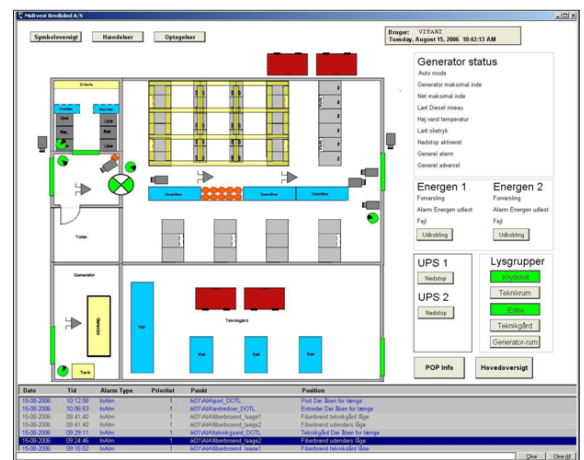

DYNAMISKE IKONER

Brugerfladen opbygges med dynamiske ikoner, der visuelt og evt. via lyd indikerer alarmpunktets status. Brugerfladen kan opbygges frit – dvs. der kan laves alarmoversigter ud fra geografi (eksempelvis bygningstegninger) eller systembaseret (systemdiagram). Alarmer kan repræsenteres flere steder i brugerfladen, hvorved det er muligt at lave lagdelte alarmoversigter.

INTEGRATION MED ALLE TYPER SIKRINGSSYSTEMER

Management systemet er opbygget på en SCADA baseret platform, som gør det muligt at integrere til de fleste systemer enten direkte (via industristandard snitflader som OPC og ActiveX), eller ved udvikling af driver specielt til det konkrete system.

CENTRAL OVERVÅGNING

Løsningen gør det muligt at centralisere overvågning af mange eksterne lokationer i et overvågningscenter. Løsningen anvendes bl.a. til:

- Overvågning af mere end 500 videokameraer på 50 ubemandede benzinstationer
- Overvågning af adgangskontrol, indbrudsalarm, video, tekniske alarmer indenfor forsyningssektoren

MODULÆRT

De enkelte moduler kan bruges frit i softwaren, og modulerne tilbyder bl.a.:

- Live og grafisk statusbillede med alarmvisning og plantegninger
- Alarmlog med grafisk visning og videooptagelser fra alarmkilden
- Alarmkwittering og kwitteringshistorik
- Central hændelseslog med hændelser fra sikringsystemer (ADK, AIA, CCTV, ABA etc.)
- Se dørstatus på ADK døre, oplåse/låse døre, se billeder fra kameraer i nærheden af dørene og se hvem der har benyttet dørene
- Tilstedeværelse - få overblik over hvem der er tilstede - eller hvor mange personer der er i bestemte områder
- Tilstede alarmer - alarmering i tilfælde af at personer har opholdt sig for lang tid i bestemte områder