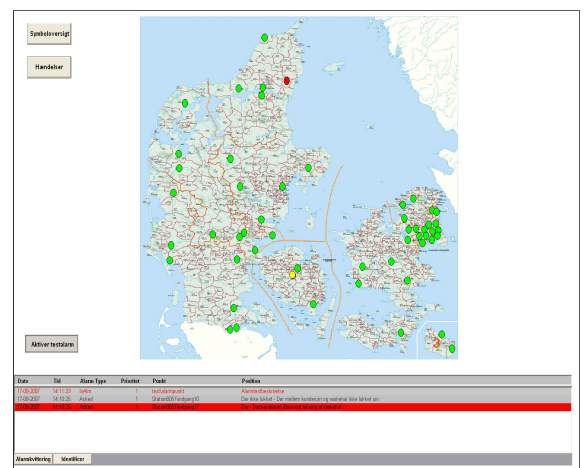

Overzicht over benzinstationer med central overvågning af alarmer og videooptagelser