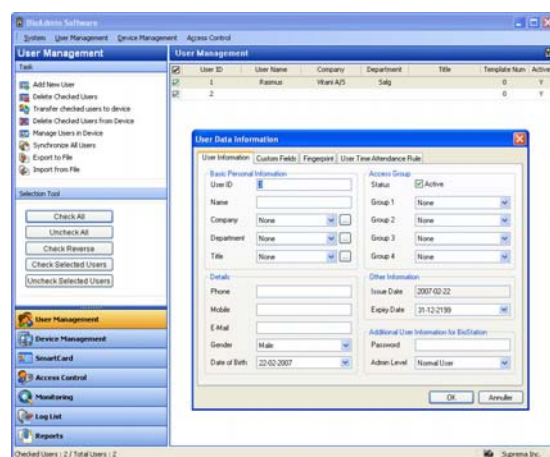

Dansksproget brugervenlig windows software